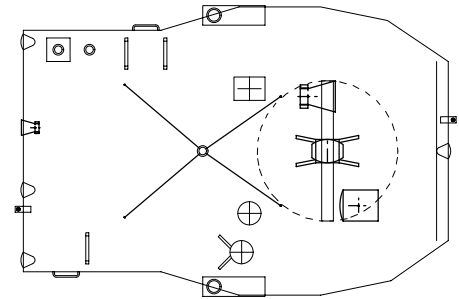

灯台見回り船 こううん 1 / 2

ペーパークラフト NO.0000

23メートル型灯台見回り船

LM208 こううん S,1/100

全長	23.0メートル	総トン数	50トン
幅	6.0メートル	主機関	699KW 2基
深さ	2.8メートル	速力	約17.0ノット

マスト

レーダー

探照灯 スピーカー

後部出入口階段

窓

屋根

ハウス

ハウス後部

--- 切取り線
 —— 山折り線
 - - - 谷折り線