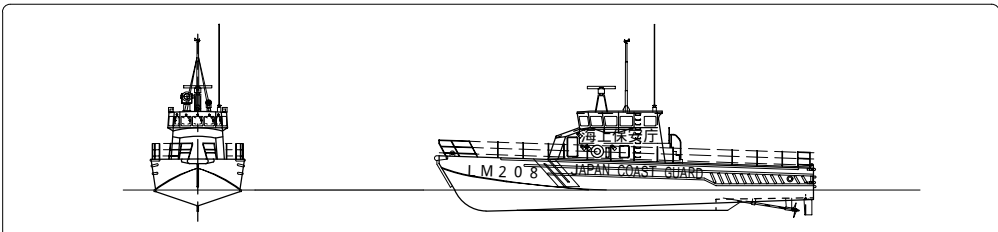

灯台見回り船 こううん 1 / 2

ペーパークラフト NO.0000

23メートル型灯台見回り船

LM208 こううん S,1/100

全長	23.0メートル	総トン数	50トン
幅	6.0メートル	主機関	699KW 2基
深さ	2.8メートル	速力	約17.0ノット

マスト

レーダー

探照灯 スピーカー

後部出入口階段

窓

屋根

ハウス

ハウス後部

--- 切取り線
 —— 山折り線
 - - - 谷折り線