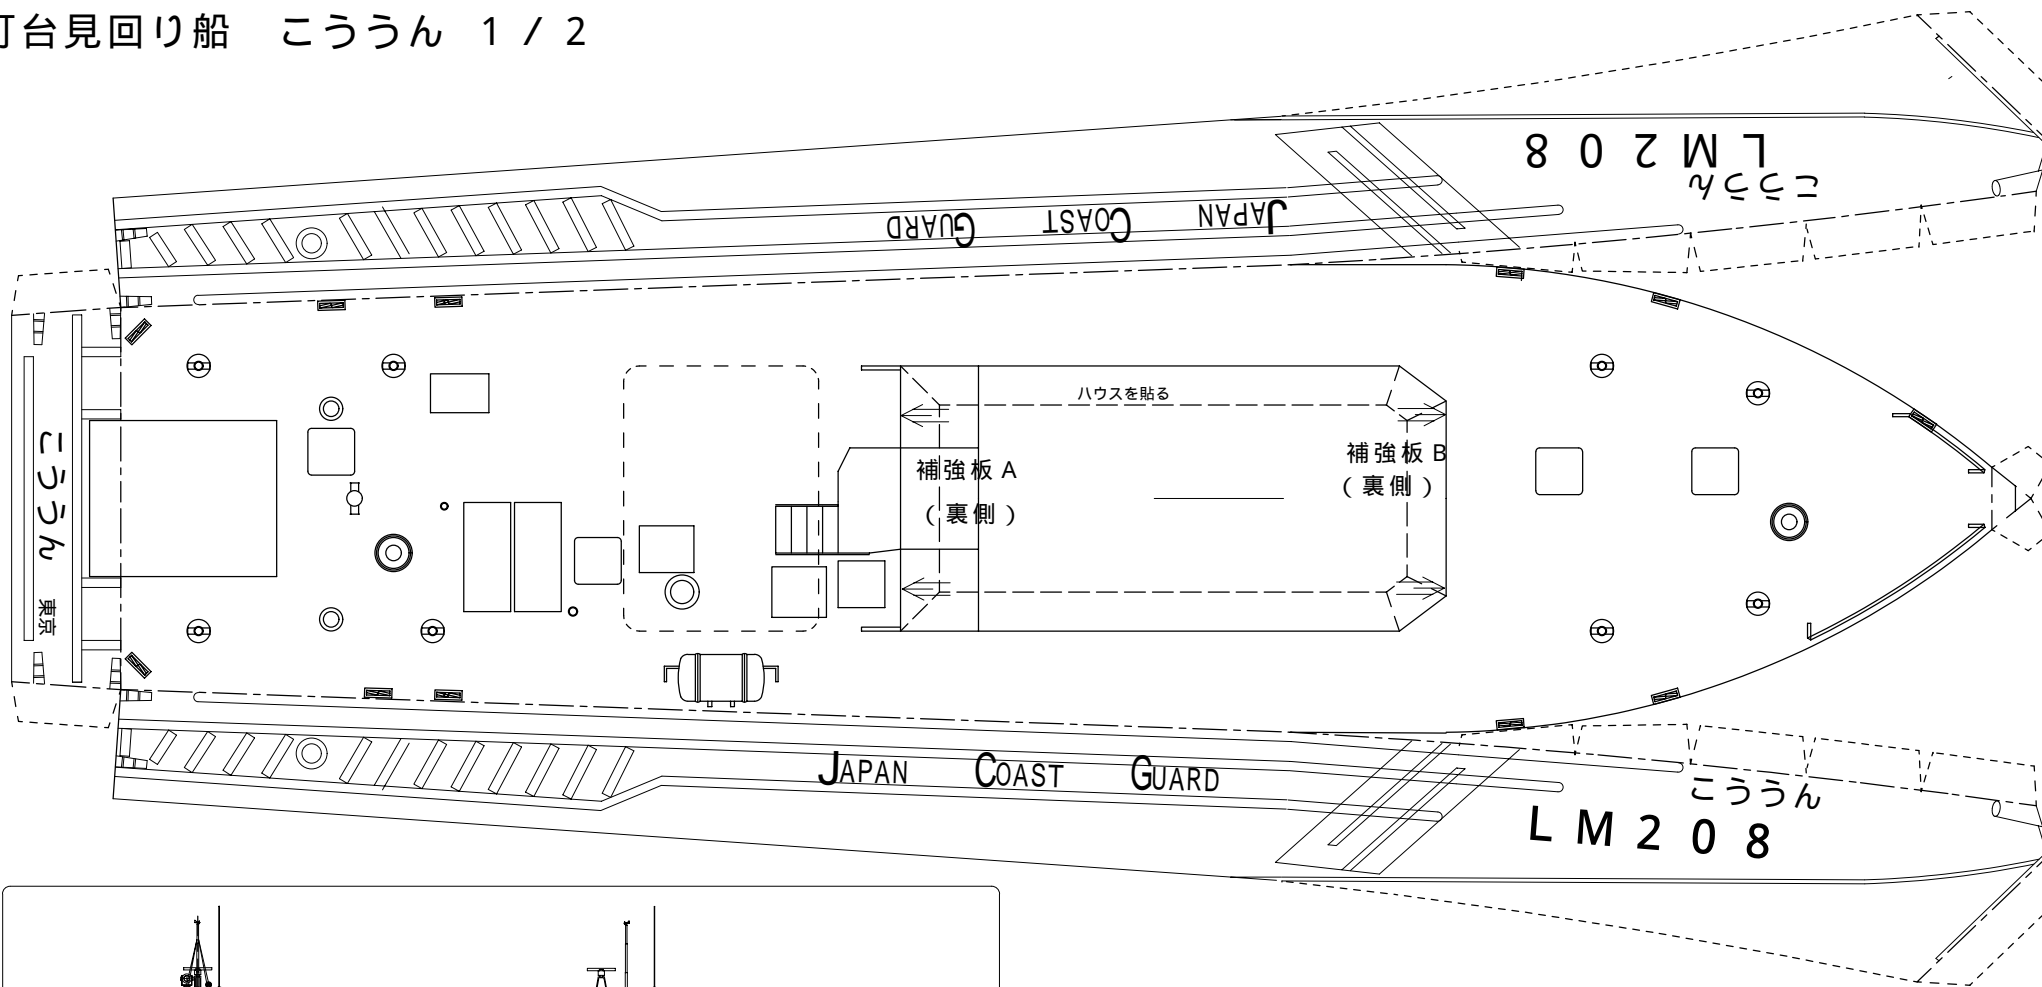

灯台見回り船 こううん 1 / 2

ペーパークラフト NO.0000

23メートル型灯台見回り船

LM208 こううん S,1/100

全長	23.0メートル	総トン数	50トン
幅	6.0メートル	主機関	699KW 2基
深さ	2.8メートル	速力	約17.0ノット

マスト

レーダー

探照灯 スピーカー

後部出入口階段

窓

屋根

ハウス

ハウス後部

--- 切取り線
 —— 山折り線
 - - - 谷折り線