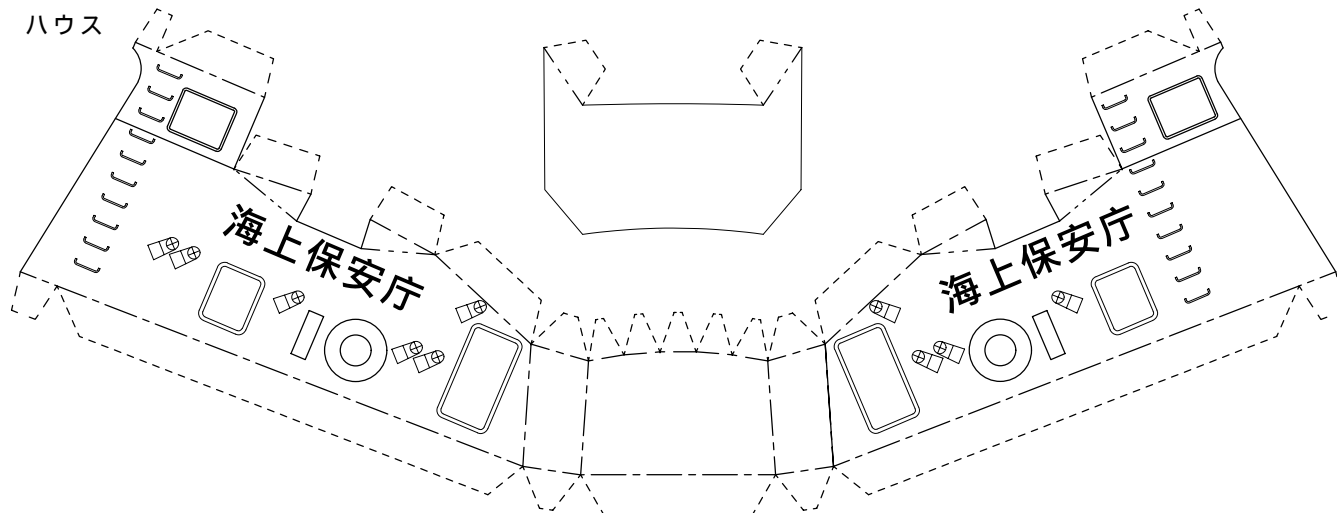

灯台見回り船 こううん 1 / 2

ペーパークラフト NO.0000

23メートル型灯台見回り船

LM208 こううん S,1/100

全長	23.0メートル	総トン数	50トン
幅	6.0メートル	主機関	699KW 2基
深さ	2.8メートル	速力	約17.0ノット

マスト

レーダー

探照灯 スピーカー

後部出入口階段

窓

屋根

ハウス

ハウス後部

--- 切取り線
 —— 山折り線
 - - - 谷折り線