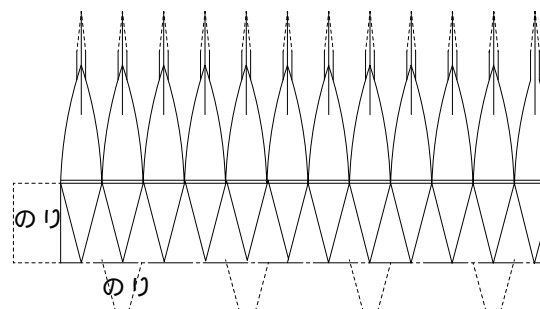

立面図

ペーパークラフト NO.3

石垣御神埼灯台 S, 1/100
沖縄県石垣市御神埼

灯台の大きさ

高さ：建物 17.3m 光り 水面から61.9m
 灯塔の太さ：円筒形 2.9m
 光りのとどく距離：800,000カンテラ 21.0海里(約39Km)
 光りかた：10秒に1回白く光る

灯ろう

ようじを一本準備してね!

手すり

管の廻

建物