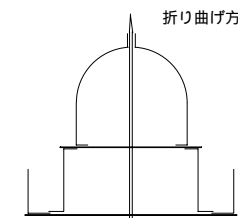

立面図

ペーパークラフト NO.3

石垣御神埼灯台 S, 1/100
沖縄県石垣市御神埼

灯台の大きさ

高さ：建物 17.3m 光り 水面から61.9m
 灯塔の太さ：円筒形 2.9m
 光りのとどく距離：800,000カンテラ 21.0海里(約39Km)
 光りかた：10秒に1回白く光る

灯ろう

ようじを一本準備してね!

手すり

管の廻

建物