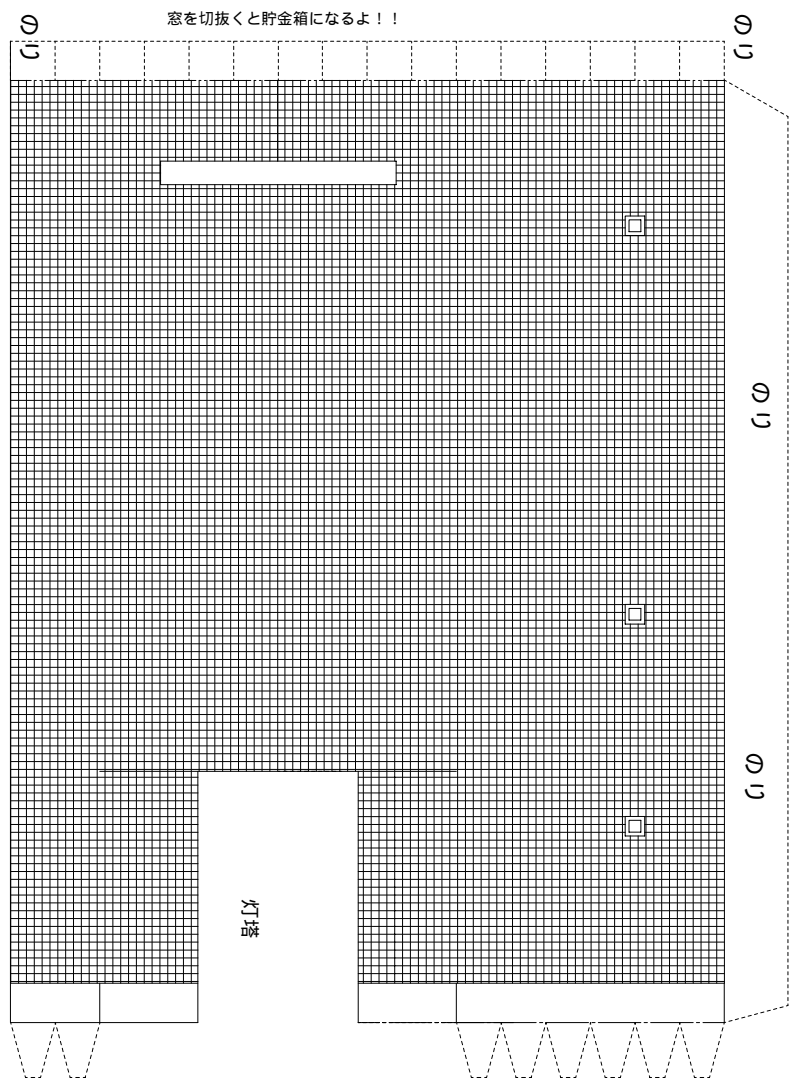

立面図

ペーパークラフト NO.3

石垣御神埼灯台 S, 1/100
沖縄県石垣市御神埼

灯台の大きさ

高さ：建物 17.3m 光り 水面から61.9m
 灯塔の太さ：円筒形 2.9m
 光りのとどく距離：800,000カンテラ 21.0海里(約39Km)
 光りかた：10秒に1回白く光る

灯ろう

ようじを一本準備してね!

手すり

管の廻

建物