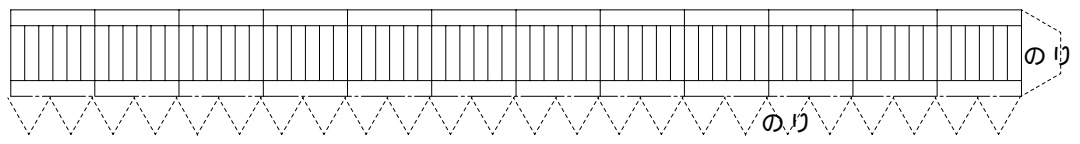

立面図

ペーパークラフト NO.3

石垣御神埼灯台 S, 1/100
沖縄県石垣市御神埼

灯台の大きさ

高さ：建物 17.3m 光り 水面から61.9m
 灯塔の太さ：円筒形 2.9m
 光りのとどく距離：800,000カンテラ 21.0海里(約39Km)
 光りかた：10秒に1回白く光る

灯ろう

ようじを一本準備してね!

手すり

管の廻

建物