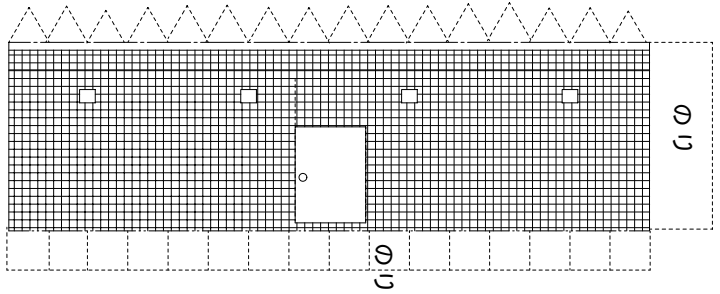

立面図

ペーパークラフト NO.3

石垣御神埼灯台 S, 1/100
沖縄県石垣市御神埼

灯台の大きさ

高さ：建物 17.3m 光り 水面から61.9m
 灯塔の太さ：円筒形 2.9m
 光りのとどく距離：800,000カンテラ 21.0海里(約39Km)
 光りかた：10秒に1回白く光る

灯ろう

ようじを一本準備してね!

手すり

管の廻

建物