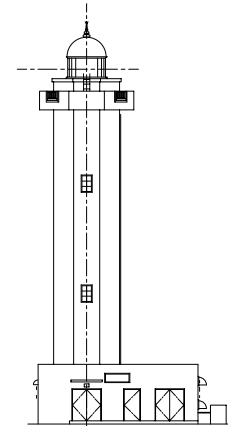

あなたが選ぶ「日本の灯台50選」

ペーパークラフト NO.1

沖縄唯一の参観灯台

平安名埼灯台 S,1/100

灯台の大きさ

高さ：建物 24.5m 光り 水面から43.0m

塔の太さ：正八角形 4.2m

光りのとどく距離：白80万カンデラ・赤32万カンデラ

白・赤とも18海里(約33Km)

光りかた：10秒ごとに白光と赤光が交互に光る(LB-90型)

設置年月：昭和42年 3月27日

平安名埼灯台 1 / 3

1 / 200

灯ろう

平安名崎灯台 2 / 3