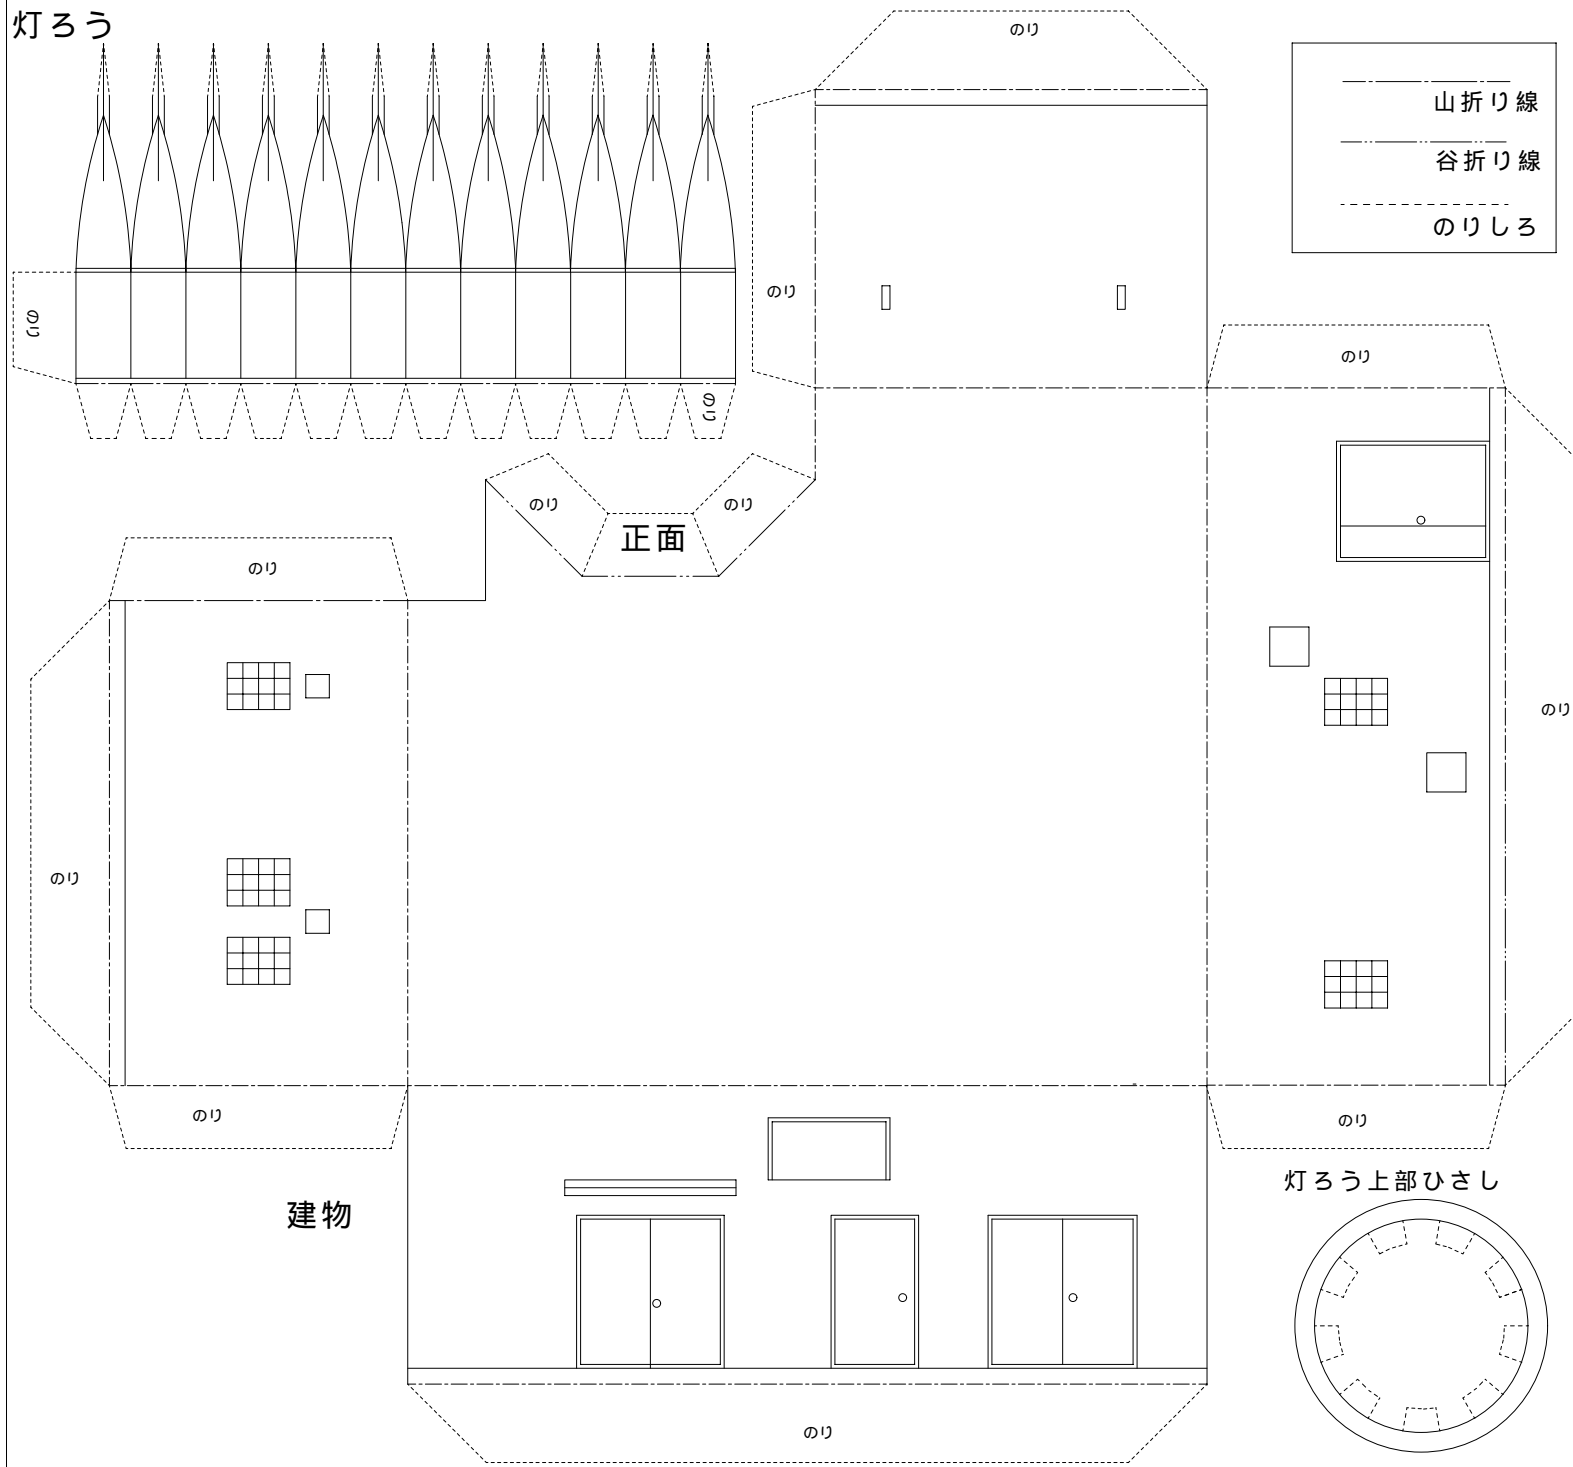

あなたが選ぶ「日本の灯台50選」

ペーパークラフト NO.1

沖縄唯一の参観灯台

平安名埼灯台 S,1/100

灯台の大きさ

高さ：建物 24.5m 光り 水面から43.0m

塔の太さ：正八角形 4.2m

光りのとどく距離：白80万カンデラ・赤32万カンデラ

白・赤とも18海里(約33Km)

光りかた：10秒ごとに白光と赤光が交互に光る(LB-90型)

設置年月：昭和42年 3月27日

平安名埼灯台 1 / 3

1 / 200

灯ろう

平安名崎灯台 2 / 3