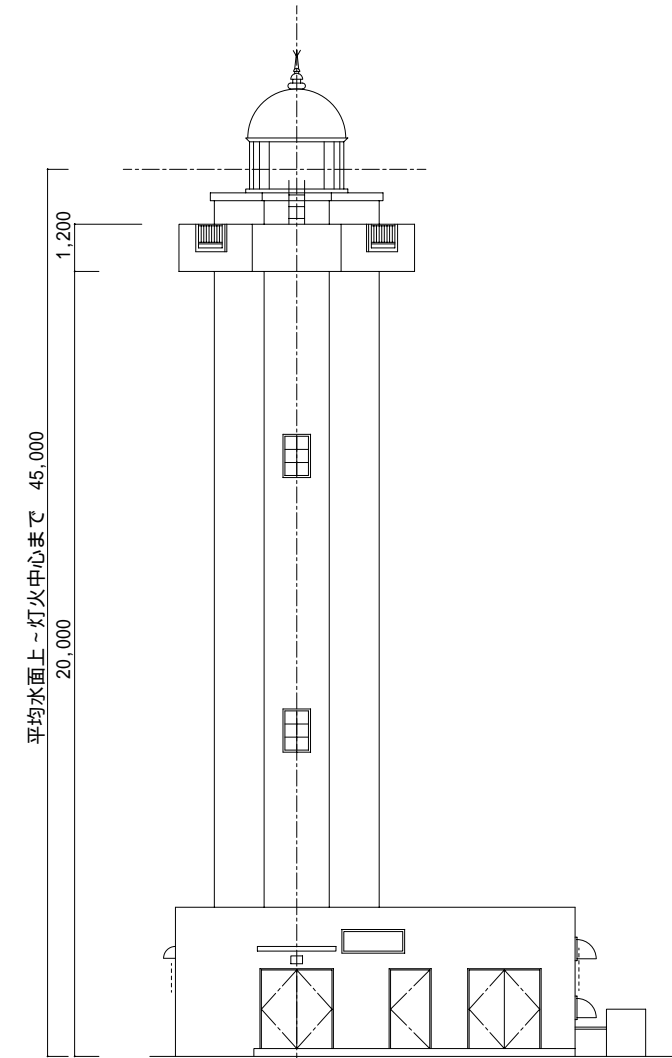

あなたが選ぶ「日本の灯台50選」

ペーパークラフト NO.1

沖縄唯一の参観灯台

平安名埼灯台 S,1/100

灯台の大きさ

高さ：建物 24.5m 光り 水面から43.0m

塔の太さ：正八角形 4.2m

光りのとどく距離：白80万カンデラ・赤32万カンデラ

白・赤とも18海里(約33Km)

光りかた：10秒ごとに白光と赤光が交互に光る(LB-90型)

設置年月：昭和42年 3月27日

平安名埼灯台 1 / 3

1 / 200

灯ろう

平安名崎灯台 2 / 3