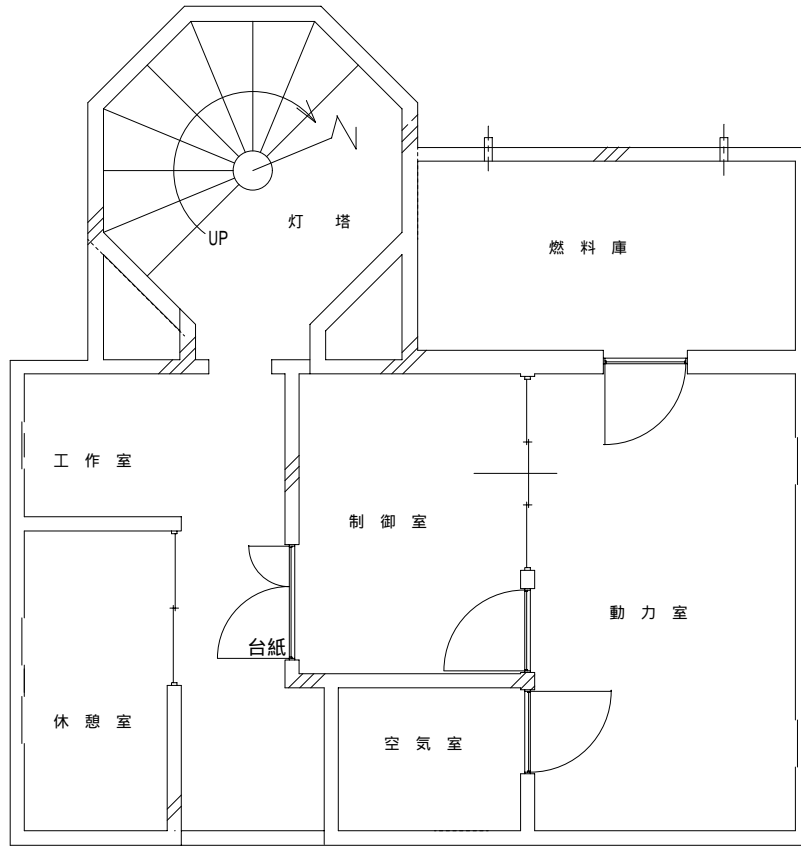

あなたが選ぶ「日本の灯台50選」

ペーパークラフト NO.1

沖縄唯一の参観灯台

平安名埼灯台 S,1/100

灯台の大きさ

高さ：建物 24.5m 光り 水面から43.0m

塔の太さ：正八角形 4.2m

光りのとどく距離：白80万カンデラ・赤32万カンデラ

白・赤とも18海里(約33Km)

光りかた：10秒ごとに白光と赤光が交互に光る(LB-90型)

設置年月：昭和42年 3月27日

平安名埼灯台 1 / 3

1 / 200

灯ろう

平安名崎灯台 2 / 3