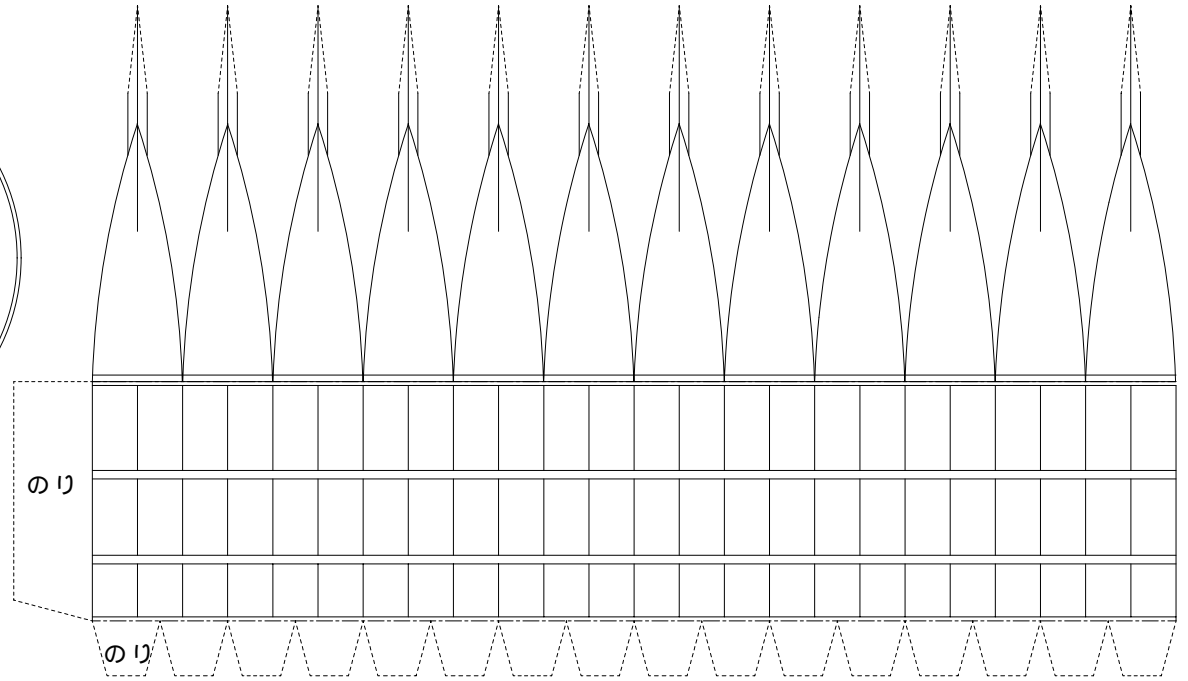

都井岬灯台 1 / 3

1 / 200

灯ろう

灯ろう

付属舎壁