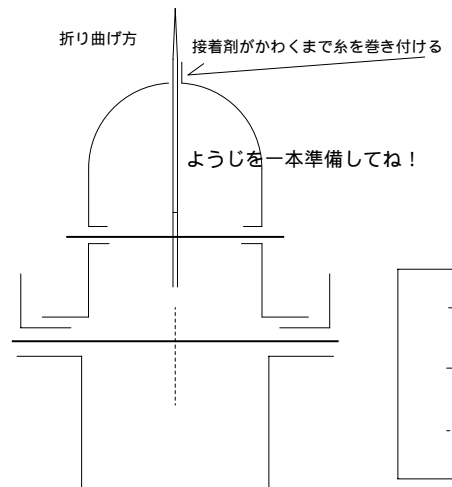

あなたが選ぶ「日本の灯台50選」

ペーパークラフト NO. 27
都井岬灯台 S, 1/100
宮崎県串間市都井岬

灯台の大きさ

高さ : 建物 15.3 m 光り 水面から 255.3 m
塔の太さ : 正八角形 6.4 m
光りのとどく距離 : 130万カデラ 37.5 海里 (約 69 Km)
光りかた : 15 秒に一回白光が光る (第三等レンズ)
設置年月 : 昭和 4 年 12 月 22 日

都井岬灯台 1 / 3

灯ろう