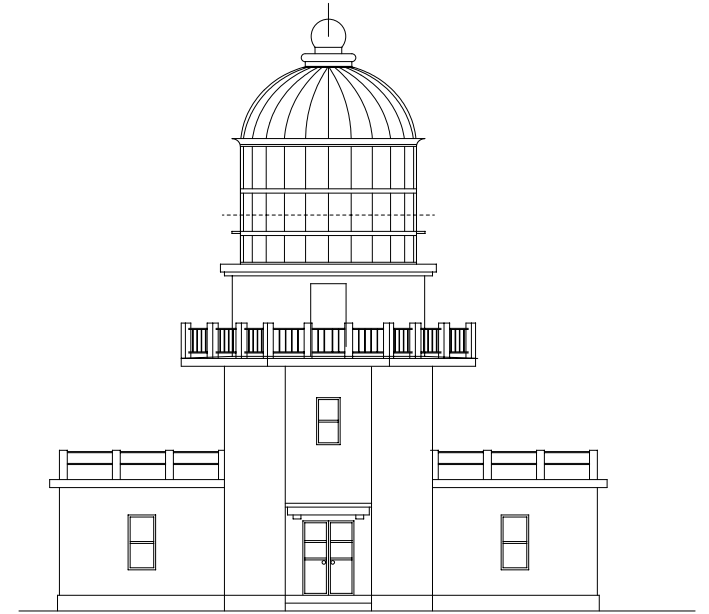

あなたが選ぶ「日本の灯台50選」

1 / 500

ペーパークラフト NO. 27
都井岬灯台 S, 1/100
宮崎県串間市都井岬

灯台の大きさ

高さ : 建物 15.3 m 光り 水面から 255.3 m
塔の太さ : 正八角形 6.4 m
光りのとどく距離 : 130万カデラ 37.5 海里 (約 69 Km)
光りかた : 15 秒に一回白光が光る (第三等レンズ)
設置年月 : 昭和 4 年 12 月 22 日

都井岬灯台 1 / 3

1 / 200

灯ろう

灯ろう

付属舎壁