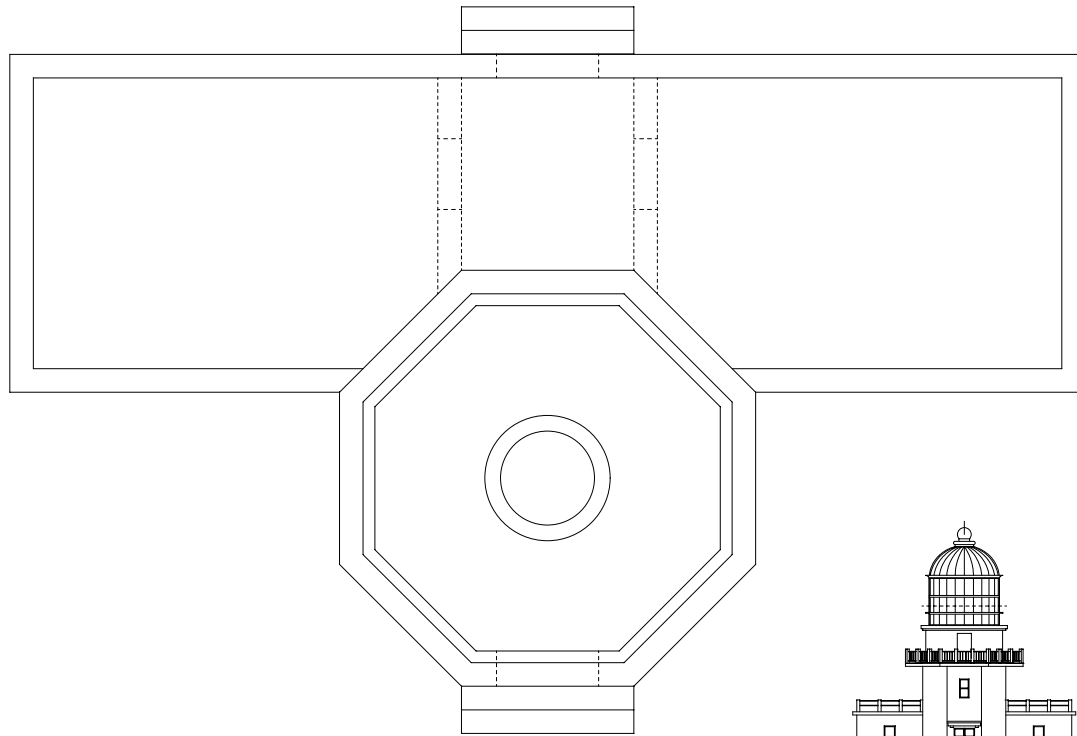

あなたが選ぶ「日本の灯台50選」

1 / 500

ペーパークラフト NO. 27
都井岬灯台 S, 1/100
宮崎県串間市都井岬

灯台の大きさ

高さ : 建物 15.3 m 光り 水面から 255.3 m
塔の太さ : 正八角形 6.4 m
光りのとどく距離 : 130万カデラ 37.5 海里 (約 69 Km)
光りかた : 15 秒に一回白光が光る (第三等レンズ)
設置年月 : 昭和 4 年 12 月 22 日

都井岬灯台 1 / 3

1 / 200

灯ろう

灯ろう

付属舎壁