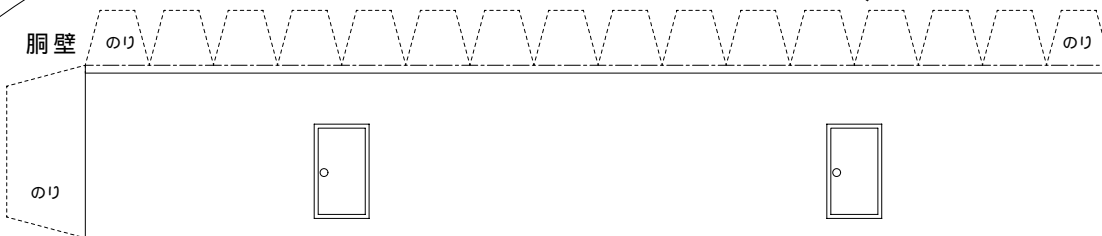

光りかた：10秒に1回白く光る（第三等レンズ）

設置年月：明治7年5月1日

1 / 500

山折り線

谷折り線

のりしろ

灯塔下部飾り

胴壁