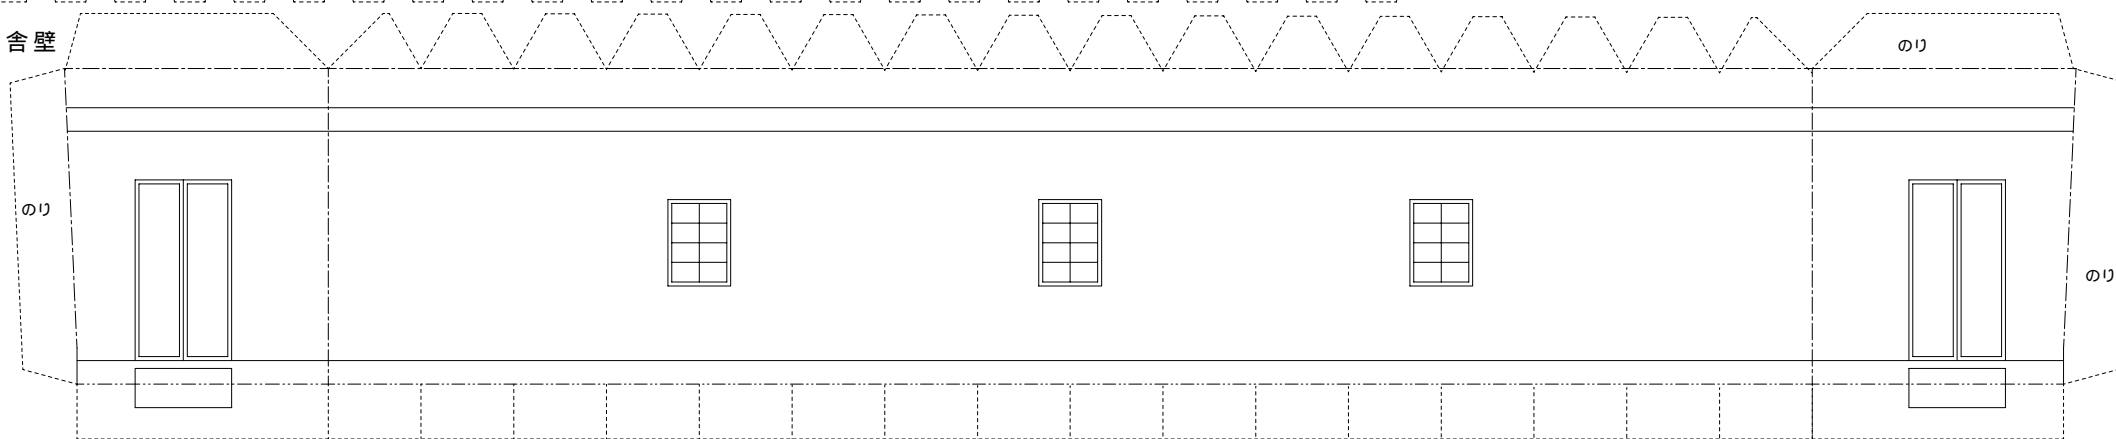

光りかた：10秒に1回白く光る（第三等レンズ）

設置年月：明治7年5月1日

1 / 500

山折り線

谷折り線

のりしろ

灯塔下部飾り

胴壁

踊り場下部飾り

手摺

付属舎壁

裏にのり

踊り場

地覆