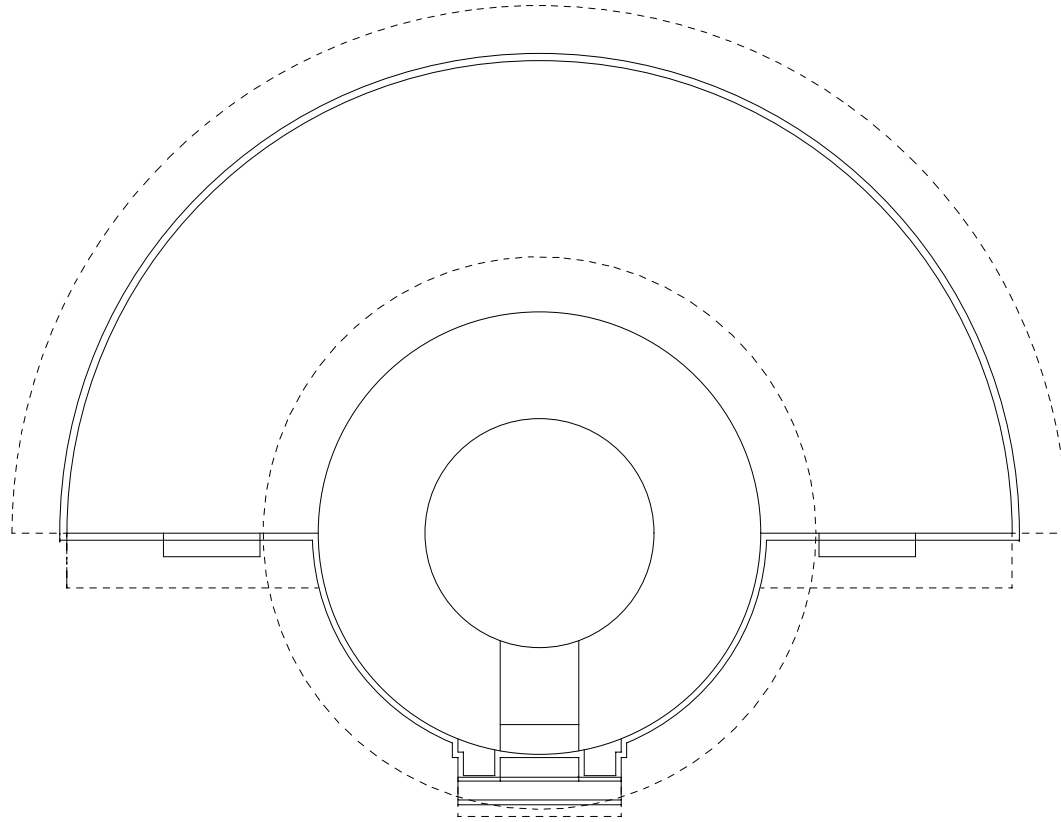

あなたが選ぶ「日本の灯台50選」

御前埼灯台 1 / 3

ペーパークラフト NO.24
御前埼灯台 S, 1/100

静岡県榛原郡御前町（御前埼）

灯台の大きさ

高さ：建物 22.47m 光り 水面から54.00m

灯塔の太さ：円筒形 5.7m

光りのとどく距離：130万カンデラ 19.5海里（約36Km）

光りかた：10秒に1回白く光る（第三等レンズ）

設置年月：明治7年5月1日

1 / 500

山折り線

谷折り線

のりしろ

灯塔下部飾り

胴壁

踊り場下部飾り

手摺

付属舎壁

裏にのり

踊り場

地覆