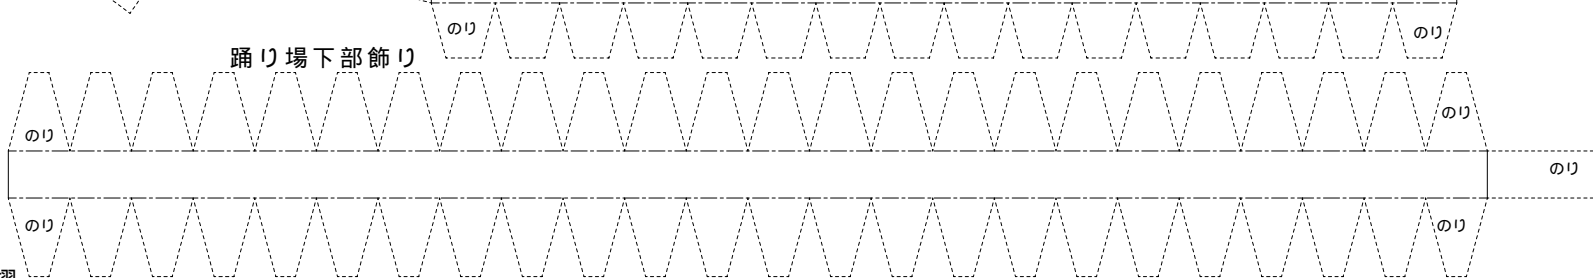

灯塔下部飾り

胴壁

踊り場下部飾り

手摺

付属舎壁

裏にのり

踊り場

地覆