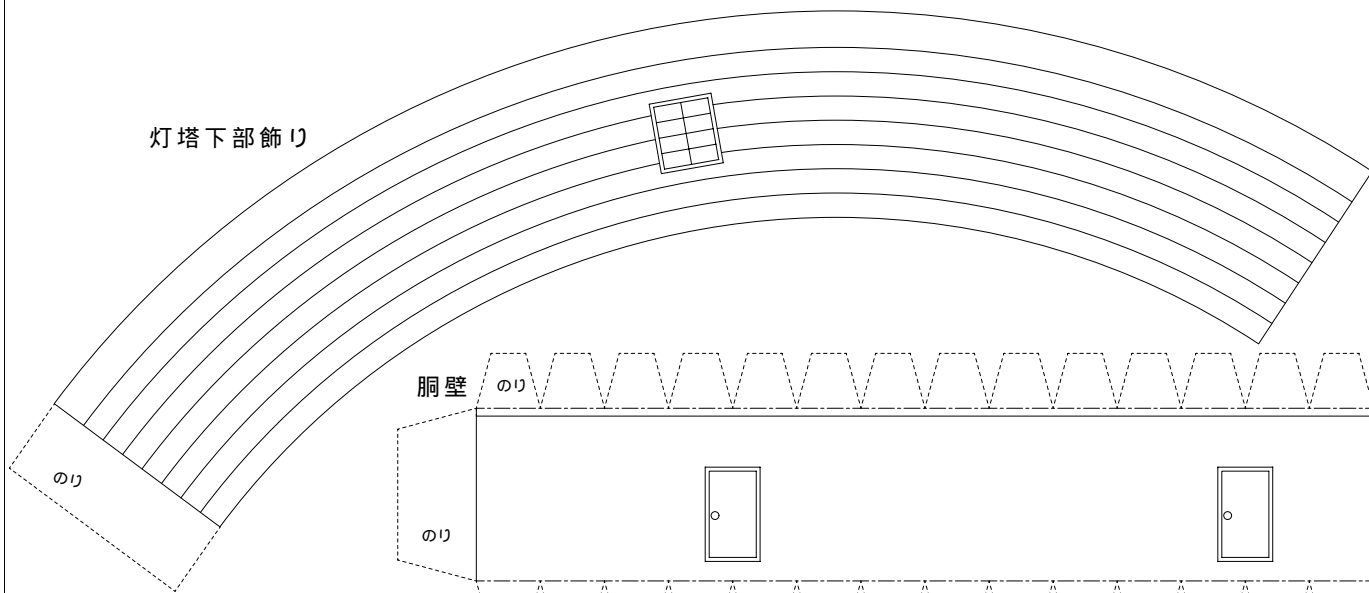

光りかた：10秒に1回白く光る（第三等レンズ）

設置年月：明治7年5月1日

1 / 500

山折り線

谷折り線

のりしろ

灯塔下部飾り

胴壁

踊り場下部飾り

手摺

付属舎壁

裏にのり

踊り場

地覆